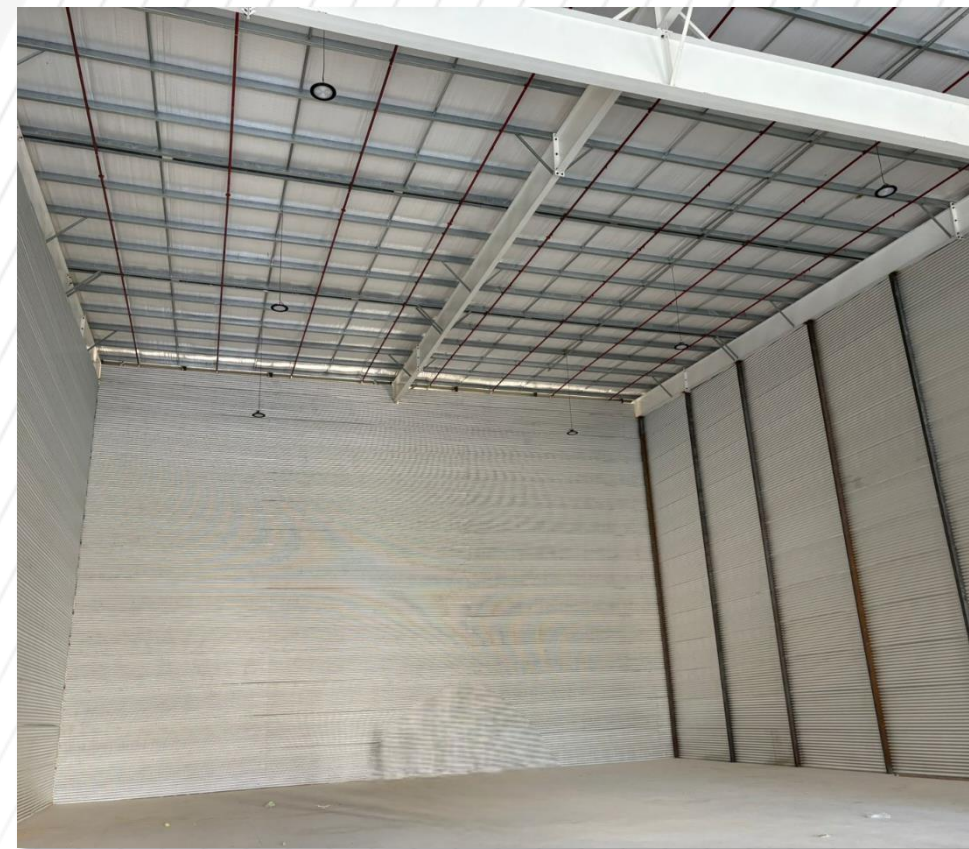

CARACTERÍSTICAS

- Piso de hormigón de alta resistencia H30.
- Estructura metálica.
- Sistema contra incendios.
- Sistema de obtención y distribución de agua para el consumo.
- Sistema de seguridad perimetral.
- Garita de acceso.

Superficies y valores

	Deposito 322	Valor por m2
Superficie total	678 m2	8 USD BNA / m2
Valor mensual	USD BNA 5.424	

Comisión inmobiliaria: 5% + IVA sobre el monto total del contrato.