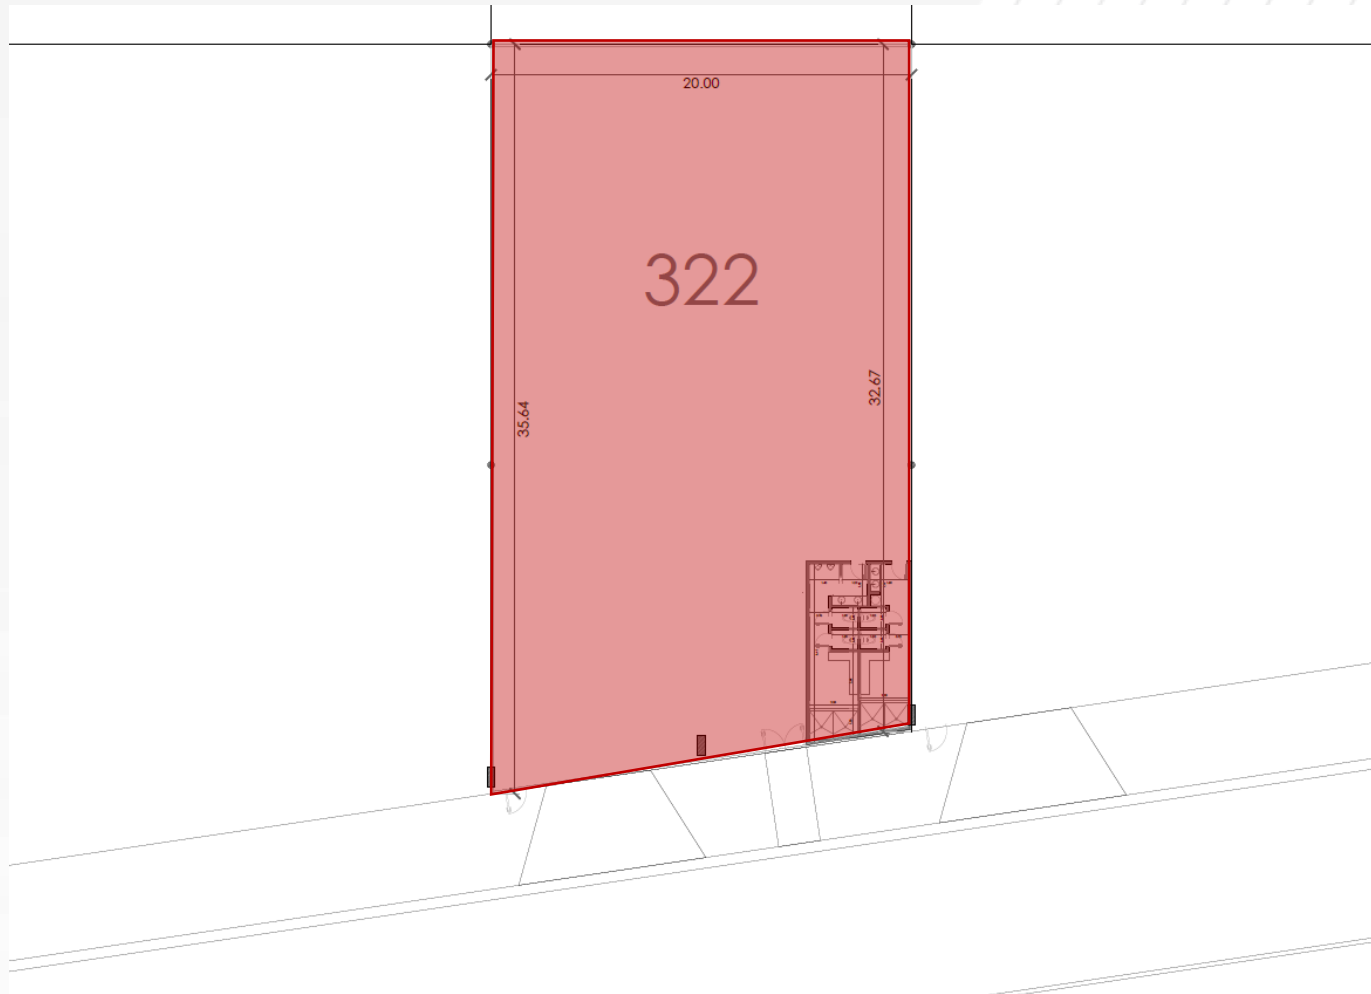

- Nave 322: 678 m².

Referencias:

- A 1,4 km. (3 mins.) de Ruta 8.
- A 27 km. (44 mins.) de CABA.

CARACTERÍSTICAS

- Piso de hormigón de alta resistencia H30.
- Estructura metálica.
- Sistema contra incendios.
- Sistema de obtención y distribución de agua para el consumo.
- Sistema de seguridad perimetral.
- Garita de acceso.

Superficies y valores

	Deposito 322	Valor por m2
Superficie total	678 m2	8 USD BNA / m2
Valor mensual	USD BNA 5.424	

Comisión inmobiliaria: 5% + IVA sobre el monto total del contrato.

FOTOS

PLANO

INFORMACIÓN DE CONTACTO