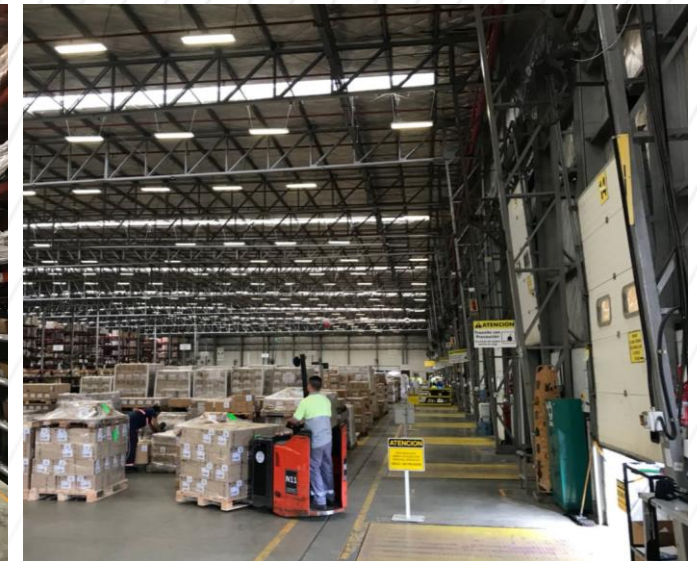

DEPÓSITOS EN ALQUILER | 17.038 m²

Garín, Provincia de Buenos Aires

**CUSHMAN &
WAKEFIELD**

INFORMACIÓN GENERAL

UBICACIÓN

- El centro de distribución se encuentra en el Centro Industrial Garín, ubicado en la calle Mozart 40, Garín, aproximadamente a 45 km de la Ciudad Autónoma de Buenos Aires.
- Está situado en una zona estratégica a lo largo de la ruta del Mercosur, con diversas posibilidades de acceso y una rápida conexión al centro de la ciudad.
- Cuenta con excelentes accesos y buenas opciones de transporte público cercanas
- Consta de dos almacenes separados que suman un total de 17.038 m².

LA PROPIEDAD

- Depósito I: 11.004 m²
- Depósito II: 4.451 m²
- Oficinas Depósito I : 1.353 m²
- Oficinas Depósito II: 230 m²
- Superficie total: 17.038 m²
- Superficie total de depósito: 15.455 m²
- Capacidad de almacenamiento: 11.900 pallets
- Docks: 14 docks + 1 en el anexo lateral
- Sprinklers
- Racks