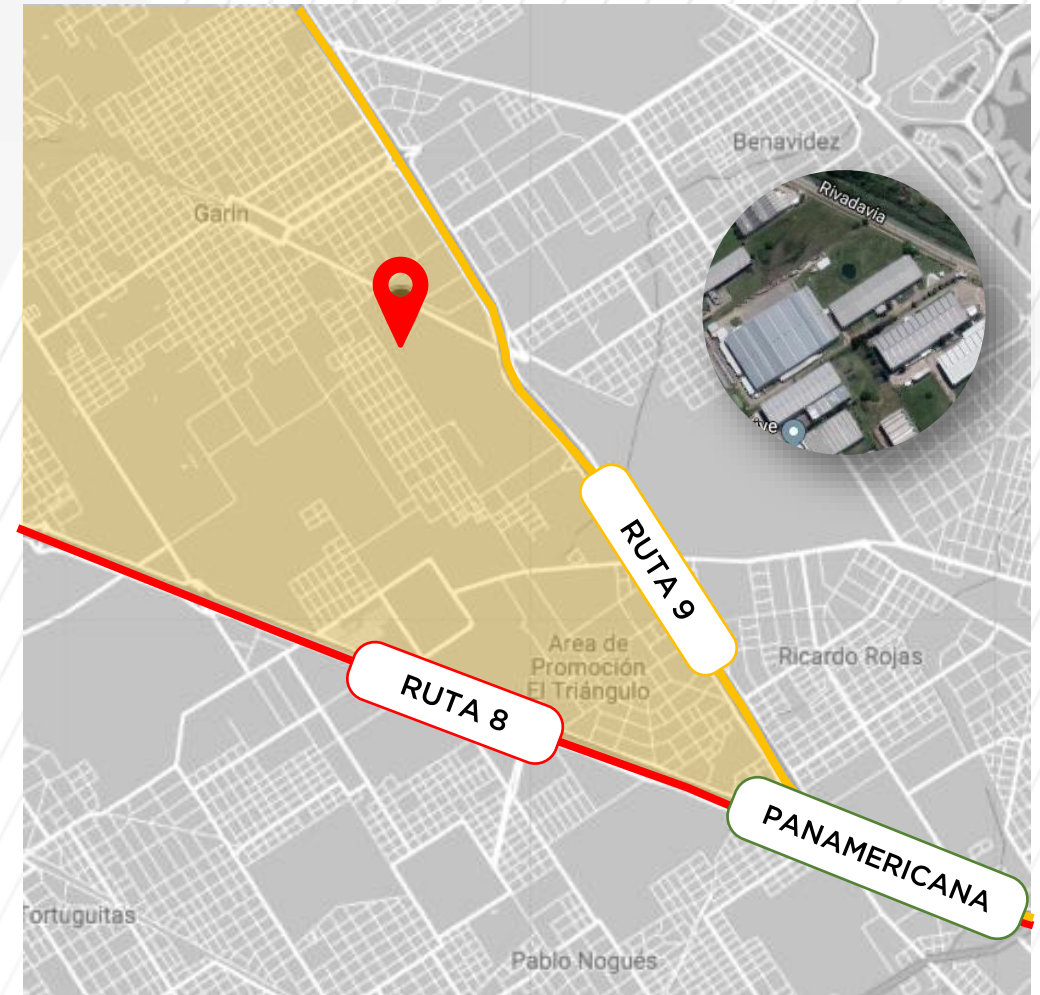

DEPÓSITOS EN ALQUILER | 17.038 m²

Garín, Provincia de Buenos Aires

**CUSHMAN &
WAKEFIELD**

INFORMACIÓN GENERAL

UBICACIÓN

- El centro de distribución se encuentra en el Centro Industrial Garín, ubicado en la calle Mozart 40, Garín, aproximadamente a 45 km de la Ciudad Autónoma de Buenos Aires.
- Está situado en una zona estratégica a lo largo de la ruta del Mercosur, con diversas posibilidades de acceso y una rápida conexión al centro de la ciudad.
- Cuenta con excelentes accesos y buenas opciones de transporte público cercanas
- Consta de dos almacenes separados que suman un total de 17.038 m².