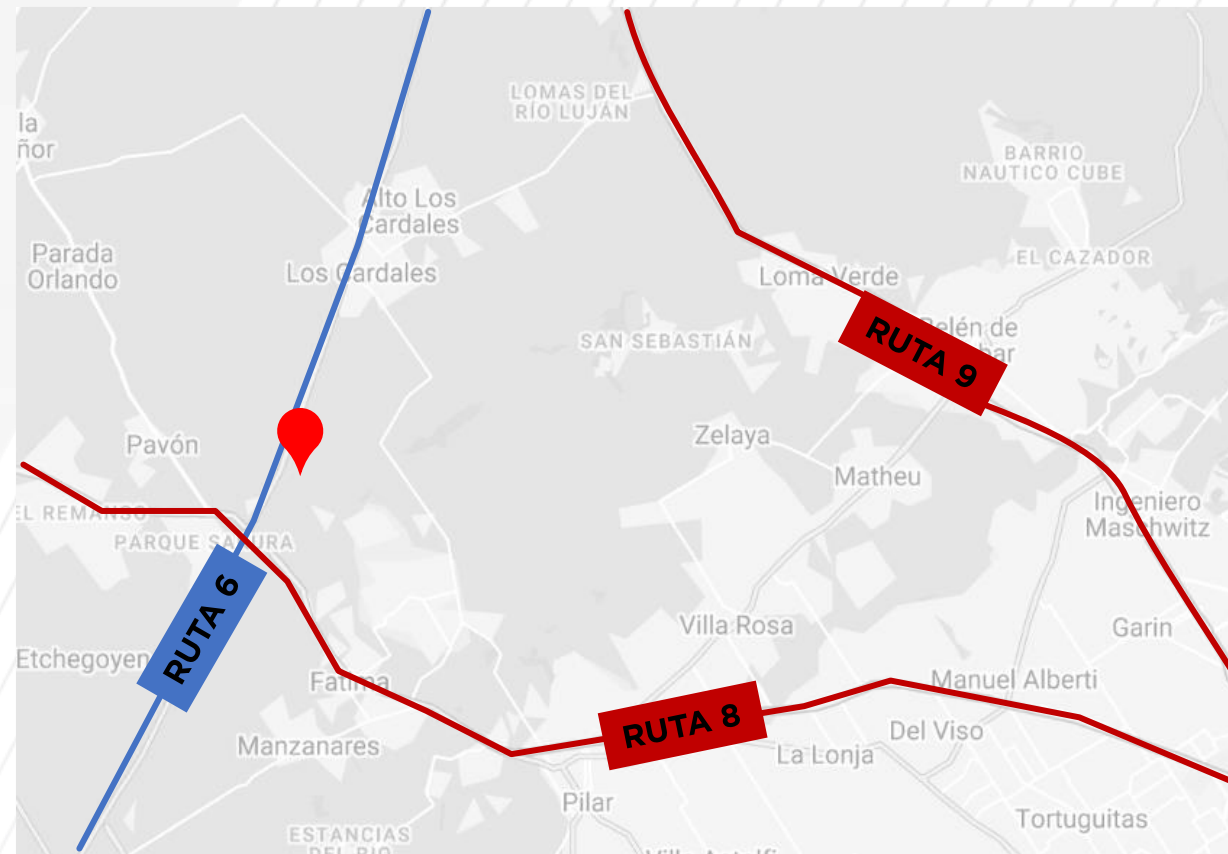

# TERRENO EN VENTA | 3,6 has

Ruta 6, Provincia de Buenos Aires

## UBICACIÓN

El terreno se ubica sobre la Ruta 6, en la localidad de Exaltación de La Cruz, Provincia de Buenos Aires. Es una locación ideal para un destino logístico/industrial debido a su cercanía con la Ruta 9 y la Ruta 8.

### Referencias:

Posicionado sobre la Ruta 6.  
A 3km de Parque Industrial Ruta 6.  
A 61 km de Ciudad Autónoma de Buenos Aires.

# SUPERFICIES Y VALORES

Ruta 6 KM 178

	<b>Disp.</b>	<b>Sup. Terreno (m2)</b>
Lote	Frente	3,6 has
<b>SUPERFICIE TOTAL</b>		3,6 has

	<b>SUPERFICIE</b>	<b>VALOR</b>
Lote	3,6 has	USD 770.000

*Comisión inmobiliaria: 4% + IVA sobre el precio total de la venta*