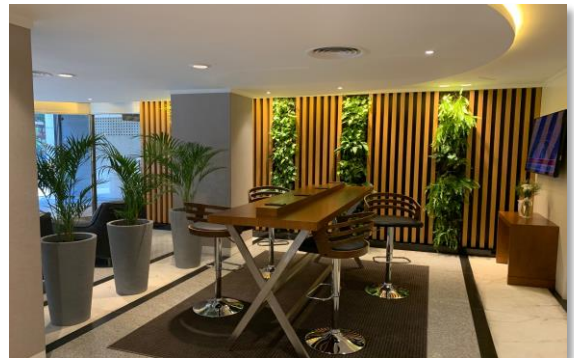

OFICINA EN ALQUILER

Paraguay 733, CABA

DISPONIBILIDAD Y PRECIOS:

Piso	Superficie	Alquiler /m2	Alquiler Mensual	Cocheras
1°	550 m2	USD 12 /m2	USD 6.600 + IVA	2
2°	550 m2	USD 12 /m2	USD 6.600 + IVA	2
6°	462 m2	USD 16 /m2	USD 7.400 + IVA	2
7°	459 m2	USD 16 /m2	USD 7.400 + IVA	2
8°	459 m2	USD 16 /m2	USD 7.400 + IVA	2
9°	459 m2	USD 16 /m2	USD 7.400 + IVA	2
10°	375 m2	USD 16 /m2	USD 6.000 + IVA	1
11°	325 m2	USD 16 /m2	USD 5.200 + IVA	1
Total	3.639 m2	USD 8 /m2	USD 54.000 + IVA	14

- **Expensas:** USD 3,6 /m2
- Honorarios inmobiliarios ALQUILER 5% + IVA sobre el monto total del contrato pagaderos a la firma del primer documento vinculante.

IMÁGENES GENERALES

¡HABLEMOS!
PARA CONTARTE MÁS

MERCEDES PAGLIETTINI
mercedes.pagliettini@sa.cushwake.com
+54 11 4083 2382