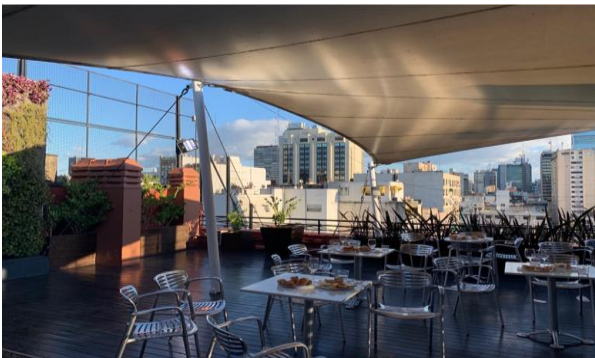

OFICINA EN ALQUILER

Paraguay 733, CABA

DISPONIBILIDAD Y PRECIOS:

Piso	Superficie	Alquiler /m2	Alquiler Mensual	Cocheras
1°	550 m2	USD 12 /m2	USD 6.600 + IVA	2
2°	550 m2	USD 12 /m2	USD 6.600 + IVA	2
6°	462 m2	USD 16 /m2	USD 7.400 + IVA	2
7°	459 m2	USD 16 /m2	USD 7.400 + IVA	2
8°	459 m2	USD 16 /m2	USD 7.400 + IVA	2
9°	459 m2	USD 16 /m2	USD 7.400 + IVA	2
10°	375 m2	USD 16 /m2	USD 6.000 + IVA	1
11°	325 m2	USD 16 /m2	USD 5.200 + IVA	1
Total	3.639 m2	USD 8 /m2	USD 54.000 + IVA	14

- **Expensas:** USD 3,6 /m2
- Honorarios inmobiliarios ALQUILER 5% + IVA sobre el monto total del contrato pagaderos a la firma del primer documento vinculante.

IMÁGENES GENERALES

¡HABLEMOS!
PARA CONTARTE MÁS

MERCEDES PAGLIETTINI
mercedes.pagliettini@sa.cushwake.com
+54 11 4083 2382