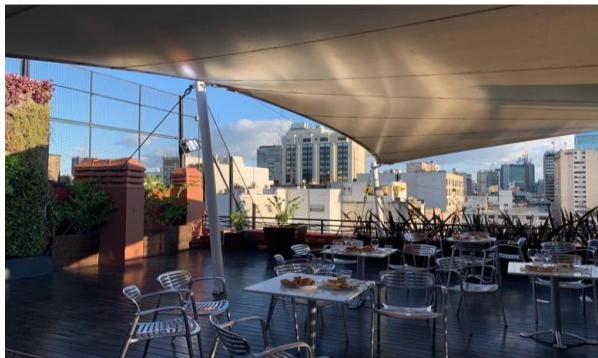

DISPONIBILIDAD Y PRECIOS:

Piso	Superficie	Alquiler /m2	Alquiler Mensual	Cocheras
1°	550 m2	USD 12 /m2	USD 6.600 + IVA	2
2°	550 m2	USD 12 /m2	USD 6.600 + IVA	2
6°	462 m2	USD 16 /m2	USD 7.400 + IVA	2
7°	459 m2	USD 16 /m2	USD 7.400 + IVA	2
8°	459 m2	USD 16 /m2	USD 7.400 + IVA	2
9°	459 m2	USD 16 /m2	USD 7.400 + IVA	2
10°	375 m2	USD 16 /m2	USD 6.000 + IVA	1
11°	325 m2	USD 16 /m2	USD 5.200 + IVA	1
Total	3.639 m2	-	USD 54.000 + IVA	14

- **Expensas:** USD 4,5 /m2 (Incluye ABL y Aysa) (Noviembre 2024)
- Honorarios inmobiliarios ALQUILER 5% + IVA sobre el monto total del contrato pagaderos a la firma del primer documento vinculante.

IMÁGENES GENERALES

¡HABLEMOS!
PARA CONTARTE MÁS

MERCEDES PAGLIETTINI
mercedes.pagliettini@sa.cushwake.com
+54 11 4083 2382