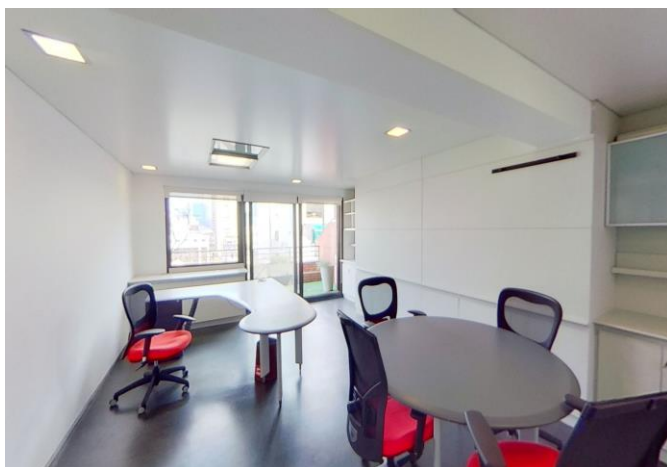

OFICINA EN ALQUILER

Paraguay 733, CABA

FOTOS PISO 10°

Conoce la oficina como si estuvieses dentro!
TOUR VIRTUAL PISO 10°

¡HABLEMOS!
PARA CONTARTE MÁS

MERCEDES PAGLIETTINI
mercedes.pagliettini@sa.cushwake.com
+54 11 4083 2382