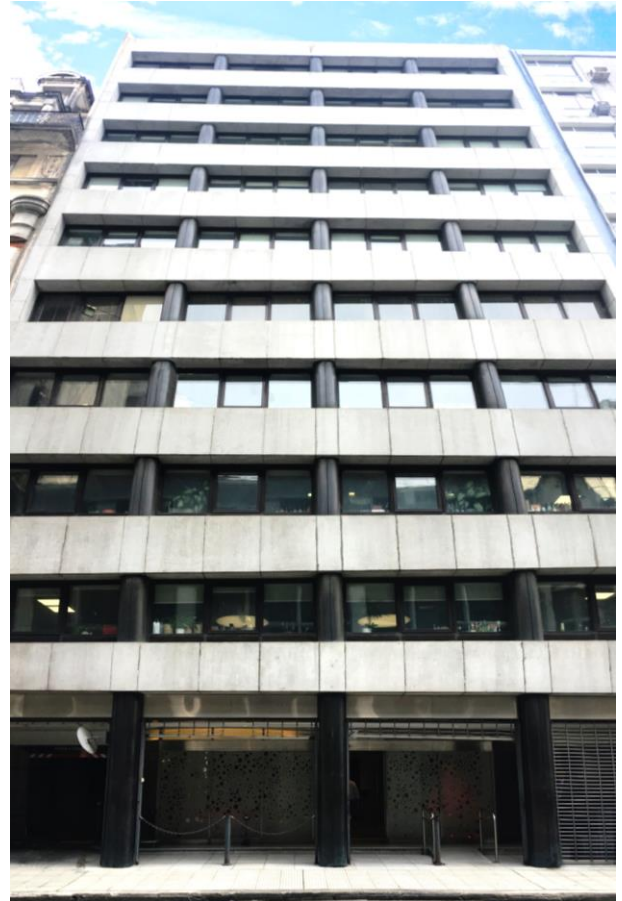

# OFICINA EN ALQUILER

Paraguay 733, CABA

### Características técnicas:

Ex edificio Coca-Cola conservado en excelente estado y bien ubicado.

Las oficinas están listas para entrar, se entrega con mobiliario, puestos de trabajo y cableado.

Submercado	Retiro
Ascensores	2 ascensores
Seguridad	Control de acceso electrónico y CCTV en todo el edificio
Aire acondicionado	Central + Individual
Cableado	Por piso ducto, actualmente instalado CAT5
Cielorraso	Techo tensado y de Durlock con luminarias
Generador	2 generadores para abastecer el 100% de las áreas rentables
Amenities	Terraza con parrilla para uso de los inquilinos