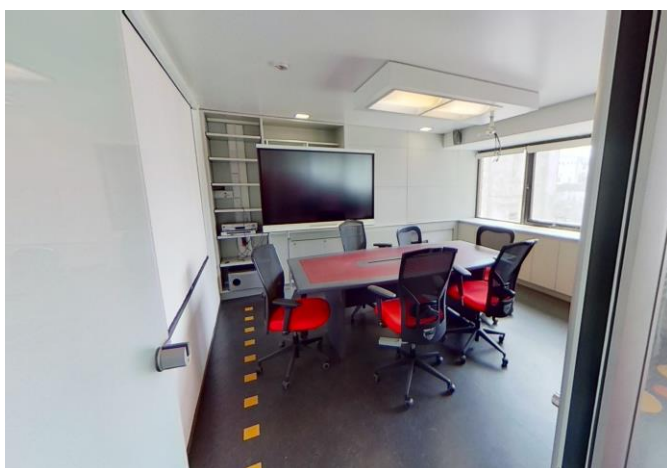

OFICINA EN ALQUILER

Paraguay 733, CABA

FOTOS PISO 10°

Conoce la oficina como si estuvieses dentro!
TOUR VIRTUAL PISO 10°

¡HABLEMOS!
PARA CONTARTE MÁS

MERCEDES PAGLIETTINI
mercedes.pagliettini@sa.cushwake.com
+54 11 4083 2382