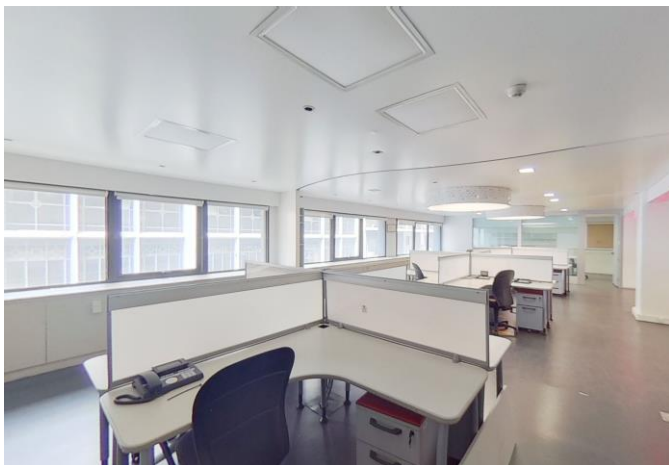

OFICINA EN ALQUILER

Paraguay 733, CABA

FOTOS PISO 2°

Conoce la oficina como si estuvieses dentro!
TOUR VIRTUAL PISO 2°

¡HABLEMOS!
PARA CONTARTE MÁS

MERCEDES PAGLIETTINI
mercedes.pagliettini@sa.cushwake.com
+54 11 4083 2382