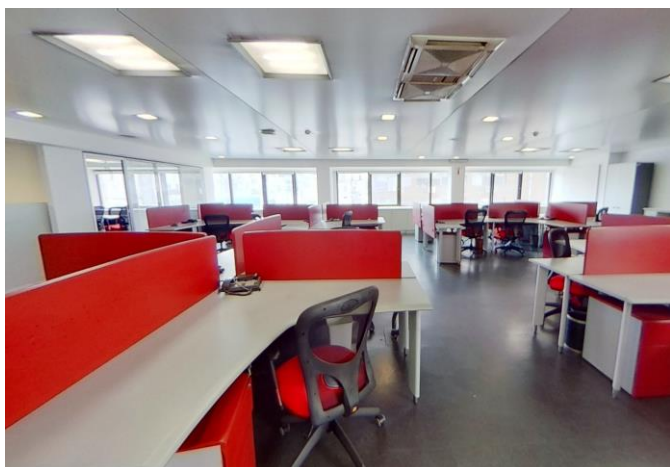

OFICINA EN ALQUILER

Paraguay 733, CABA

FOTOS PISO 10°

Conoce la oficina como si estuvieses dentro!
TOUR VIRTUAL PISO 10°

¡HABLEMOS!
PARA CONTARTE MÁS

MERCEDES PAGLIETTINI
mercedes.pagliettini@sa.cushwake.com
+54 11 4083 2382