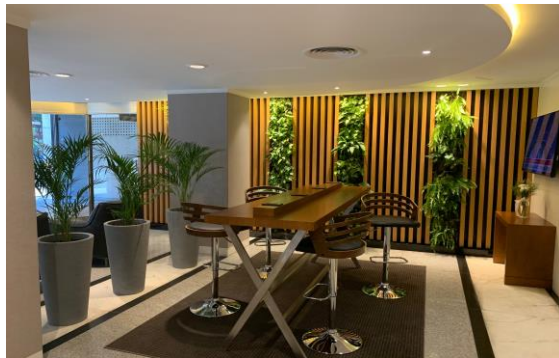

DISPONIBILIDAD Y PRECIOS:

Piso	Superficie	Alquiler /m2	Alquiler Mensual	Cocheras
1°	550 m2	USD 12 /m2	USD 6.600 + IVA	2
2°	550 m2	USD 12 /m2	USD 6.600 + IVA	2
6°	462 m2	USD 16 /m2	USD 7.400 + IVA	2
7°	459 m2	USD 16 /m2	USD 7.400 + IVA	2
8°	459 m2	USD 16 /m2	USD 7.400 + IVA	2
9°	459 m2	USD 16 /m2	USD 7.400 + IVA	2
10°	375 m2	USD 16 /m2	USD 6.000 + IVA	1
11°	325 m2	USD 16 /m2	USD 5.200 + IVA	1
Total	3.639 m2	-	USD 54.000 + IVA	14

- **Expensas:** USD 4,5 /m2 (Incluye ABL y Aysa) (Noviembre 2024)
- Honorarios inmobiliarios ALQUILER 5% + IVA sobre el monto total del contrato pagaderos a la firma del primer documento vinculante.

IMÁGENES GENERALES

¡HABLEMOS!
PARA CONTARTE MÁS

MERCEDES PAGLIETTINI
mercedes.pagliettini@sa.cushwake.com
+54 11 4083 2382