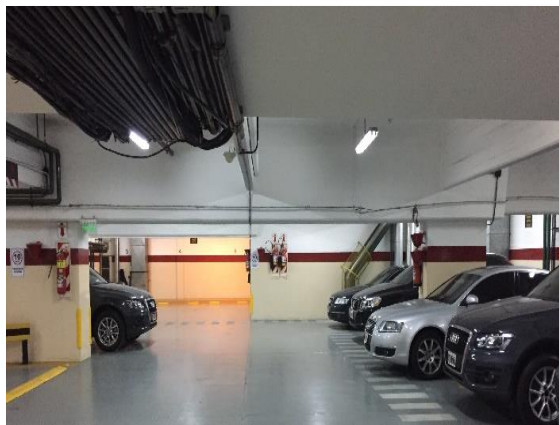

DISPONIBILIDAD Y PRECIOS:

Piso	Superficie	Alquiler /m2	Alquiler Mensual	Cocheras
1°	550 m2	USD 12 /m2	USD 6.600 + IVA	2
2°	550 m2	USD 12 /m2	USD 6.600 + IVA	2
6°	462 m2	USD 16 /m2	USD 7.400 + IVA	2
7°	459 m2	USD 16 /m2	USD 7.400 + IVA	2
8°	459 m2	USD 16 /m2	USD 7.400 + IVA	2
9°	459 m2	USD 16 /m2	USD 7.400 + IVA	2
10°	375 m2	USD 16 /m2	USD 6.000 + IVA	1
11°	325 m2	USD 16 /m2	USD 5.200 + IVA	1
Total	3.639 m2	-	USD 54.000 + IVA	14

- **Expensas:** USD 4,5 /m2 (Incluye ABL y Aysa) (Noviembre 2024)
- Honorarios inmobiliarios ALQUILER 5% + IVA sobre el monto total del contrato pagaderos a la firma del primer documento vinculante.

IMÁGENES GENERALES

¡HABLEMOS!
PARA CONTARTE MÁS

MERCEDES PAGLIETTINI
mercedes.pagliettini@sa.cushwake.com
+54 11 4083 2382