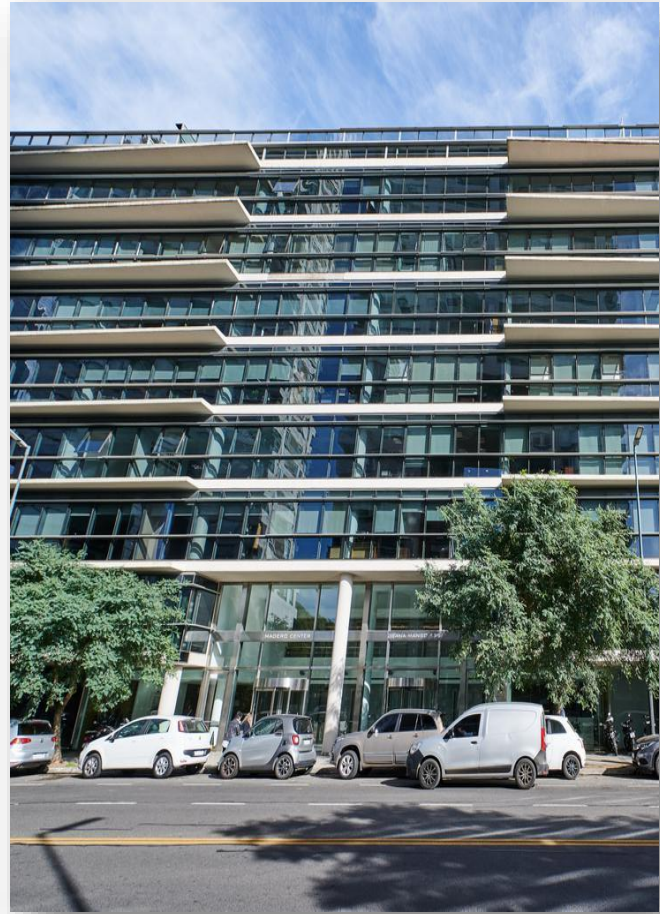

OFICINA EN ALQUILER

Juana Manso 555, Puerto Madero

MADERO CENTER

Características técnicas:

Complejo de 4 edificios de los cuales 3 son de viviendas y 1 de oficinas. Está ubicado en el dique 4 de Puerto Madero, el cual tiene una buena accesibilidad para transporte privado y peatones.

Rodeado de espacios verdes con excelentes vistas.

| | |
|------------------------------|--|
| Submercado | Puerto Madero |
| Clase | A |
| Ascensores | 5 ascensores con capacidad para 18 personas cada uno |
| Seguridad | Seguridad 24x7, control de accesos, molinetes y CCTV |
| Aire acondicionado | Aire acondicionado frío-calor VRV con unidades evaporadores por piso |
| Cableado | Piso técnico |
| Cielorraso | Cielorraso suspendido con luminarias |
| Instalación contra incendios | Hidrantes, matafuegos y sprinklers |
| Generador | Para áreas comunes |
| Amenities | SUM con un salón, cocina armada y espacio descubierto |

UBICACIÓN

REFERENCIAS:

- Subte
- Tren Mitre
- Tren Belgrano
- Colectivos

OFICINA EN ALQUILER

Juana Manso 555, Puerto Madero

DISPONIBILIDAD Y PRECIOS:

| Piso | Superficie | Alquiler /m2 | Alquiler Mensual | Cocheras |
|-------|------------|--------------|------------------|----------|
| 5°B | 275 m2 | USD 21 /m2 | USD 5.784 /m2 | 2 |
| 5°C | 275 m2 | USD 21 /m2 | USD 5.784 /m2 | 2 |
| Total | 551 m2 | USD 21 /m2 | USD 11.568 + IVA | 4 |