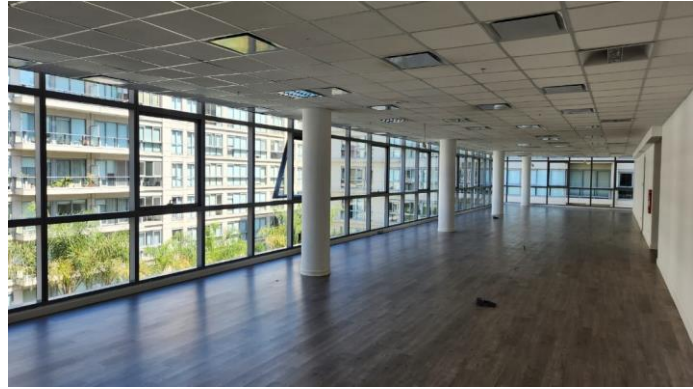

OFICINA EN ALQUILER

Juana Manso 555, Puerto Madero

FOTOS 5° B y C

¡HABLEMOS!
PARA CONTARTE MÁS

MERCEDES PAGLIETTINI
mercedes.pagliettini@sa.cushwake
+54 11 4083 2382