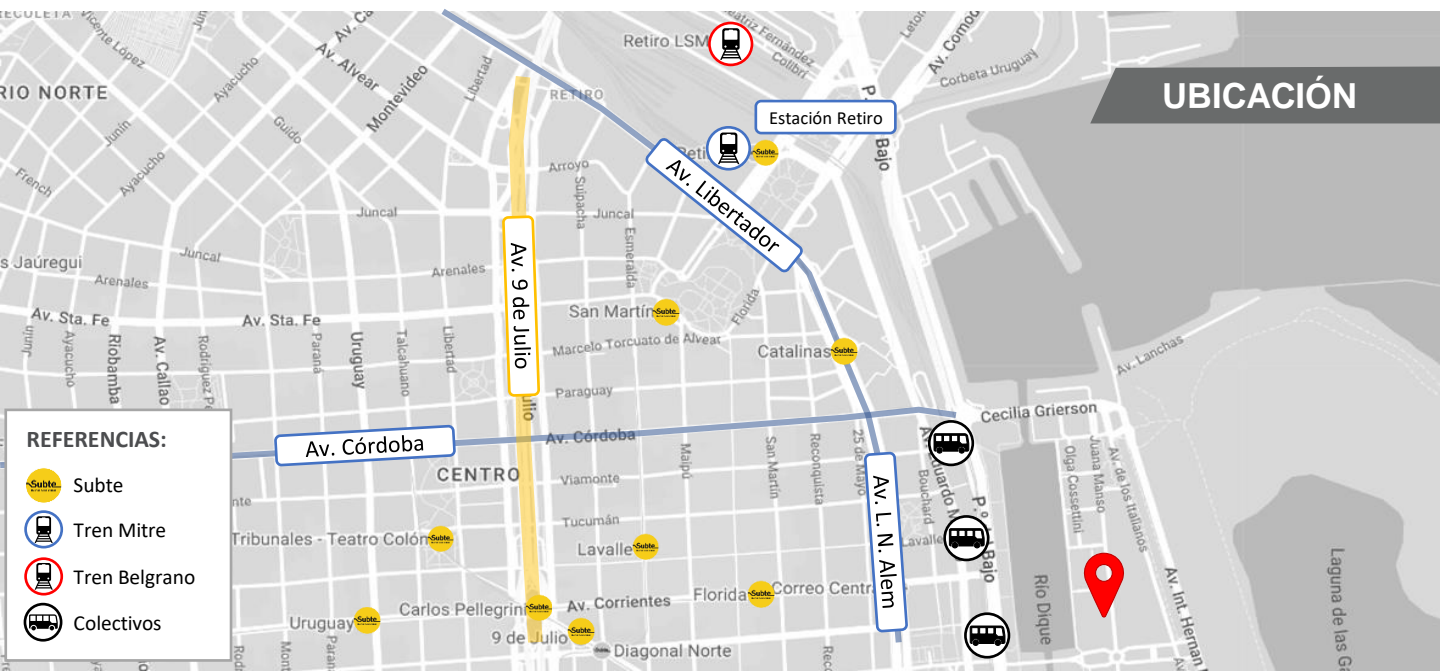

OFICINA EN ALQUILER

Juana Manso 555, Puerto Madero

MADERO CENTER

Características técnicas:

Complejo de 4 edificios de los cuales 3 son de viviendas y 1 de oficinas. Está ubicado en el dique 4 de Puerto Madero, el cual tiene una buena accesibilidad para transporte privado y peatones.

UBICACIÓN

REFERENCIAS:

- Subte
- Tren Mitre
- Tren Belgrano
- Colectivos

OFICINA EN ALQUILER

Juana Manso 555, Puerto Madero

DISPONIBILIDAD Y PRECIOS:

| Piso | Superficie | Alquiler /m2 | Alquiler Mensual | Cocheras |
|-------|------------|--------------|------------------|----------|
| 5°B | 275 m2 | USD 21 /m2 | USD 5.784 /m2 | 2 |
| 5°C | 275 m2 | USD 21 /m2 | USD 5.784 /m2 | 2 |
| Total | 551 m2 | USD 21 /m2 | USD 11.568 + IVA | 4 |