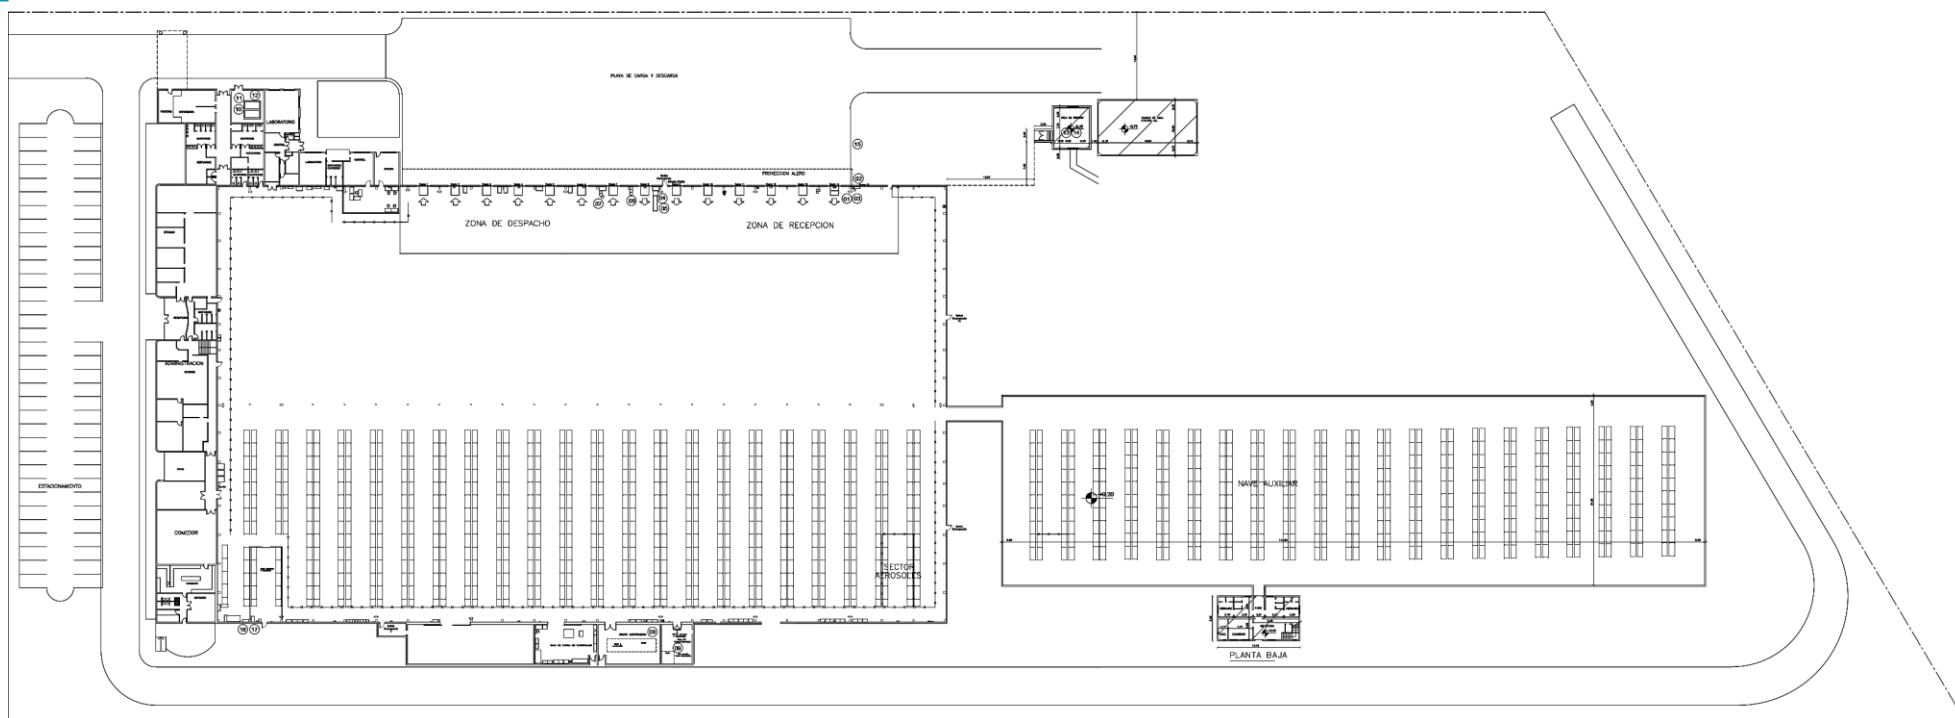

Centro de Distribución

Garin, Buenos Aires

Depósito de 15.102 m² / ALQUILER

	SUPERFICIE	PRECIO
DEPÓSITO I + OFICINAS	14.782 m²	USD 4 / m² / mes + IVA
DEPÓSITO II	4.268 m²	USD 3 / m² / mes + IVA

Comisión inmobiliaria: 5% + IVA sobre el monto total del contrato