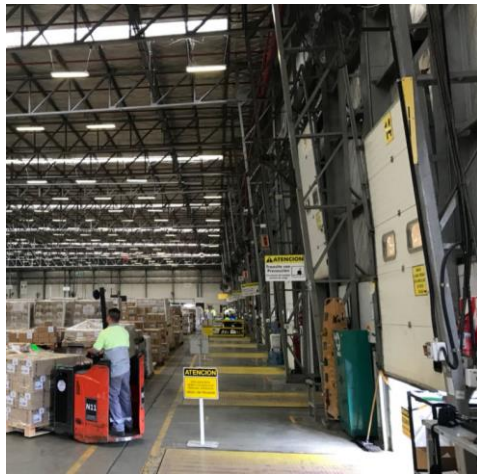

Centro de Distribución

Garin, Buenos Aires

Depósito de 15.102 m² / ALQUILER

CARACTERÍSTICAS GENERALES

- Edificio I: 12.808 m²
- Edificio II: 4.268 m²
- Superficie Total: 17.076 m²
- Depósito: 15.102 m²
- Otros (Servicios y Oficinas): 1.974 m²
- Capacidad de almacenamiento: 11.900 pallets
- Cantidad de docks: 14 docks + 1 en anexo para camiones laterales

Centro de Distribución

Garin, Buenos Aires

Depósito de 15.102 m² / ALQUILER

Centro de Distribución

Garin, Buenos Aires

Depósito de 15.102 m² / ALQUILER

Centro de Distribución

Garin, Buenos Aires