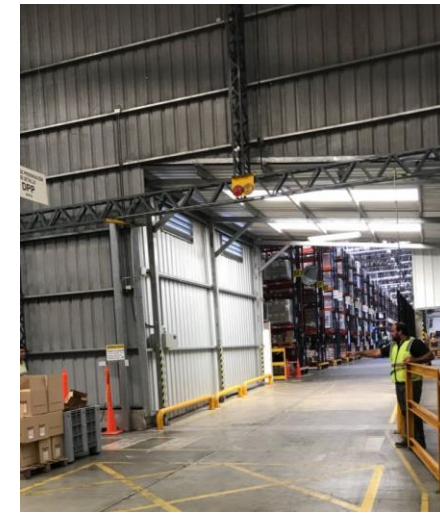

UBICACIÓN

- El depósito se encuentra ubicado sobre la calle Mozart en la localidad de Garín, dentro del Centro Industrial Garín (a 35 Km de la Ciudad de Buenos Aires).
- Se encuentra en una zona estratégica sobre la ruta del Mercosur, con diversas posibilidades de acceso y rápida conexión con el centro de la ciudad.

Centro de Distribución

Garin, Buenos Aires

Depósito de 15.102 m² / ALQUILER

CARACTERÍSTICAS GENERALES

- Edificio I: 12.808 m²
- Edificio II: 4.268 m²
- Superficie Total: 17.076 m²
- Depósito: 15.102 m²
- Otros (Servicios y Oficinas): 1.974 m²
- Capacidad de almacenamiento: 11.900 pallets
- Cantidad de docks: 14 docks + 1 en anexo para camiones laterales

Centro de Distribución

Garin, Buenos Aires

Depósito de 15.102 m² / ALQUILER

Centro de Distribución

Garin, Buenos Aires

Depósito de 15.102 m² / ALQUILER

Centro de Distribución

Garin, Buenos Aires