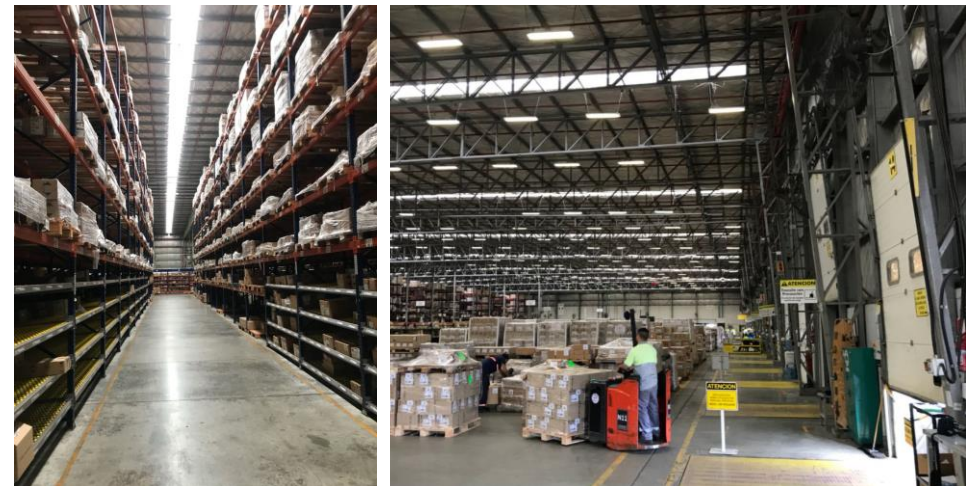

Centro de Distribución

Garin, Buenos Aires

Depósito de 15.102 m² / ALQUILER

**CUSHMAN &
WAKEFIELD**

Ana María Flores Mat. N° 4001

Centro de Distribución

Garín, Buenos Aires

Depósito de 15.102 m² / ALQUILER

UBICACIÓN

- El depósito se encuentra ubicado sobre la calle Mozart en la localidad de Garín, dentro del Centro Industrial Garín (a 35 Km de la Ciudad de Buenos Aires).
- Se encuentra en una zona estratégica sobre la ruta del Mercosur, con diversas posibilidades de acceso y rápida conexión con el centro de la ciudad.

Centro de Distribución

Garin, Buenos Aires

Depósito de 15.102 m² / ALQUILER

CARACTERÍSTICAS GENERALES

- Edificio I: 12.808 m²
- Edificio II: 4.268 m²
- Superficie Total: 17.076 m²
- Depósito: 15.102 m²
- Otros (Servicios y Oficinas): 1.974 m²
- Capacidad de almacenamiento: 11.900 pallets
- Cantidad de docks: 14 docks + 1 en anexo para camiones laterales

Centro de Distribución

Garin, Buenos Aires

Depósito de 15.102 m² / ALQUILER

Centro de Distribución

Garin, Buenos Aires

Depósito de 15.102 m² / ALQUILER

Centro de Distribución

Garin, Buenos Aires