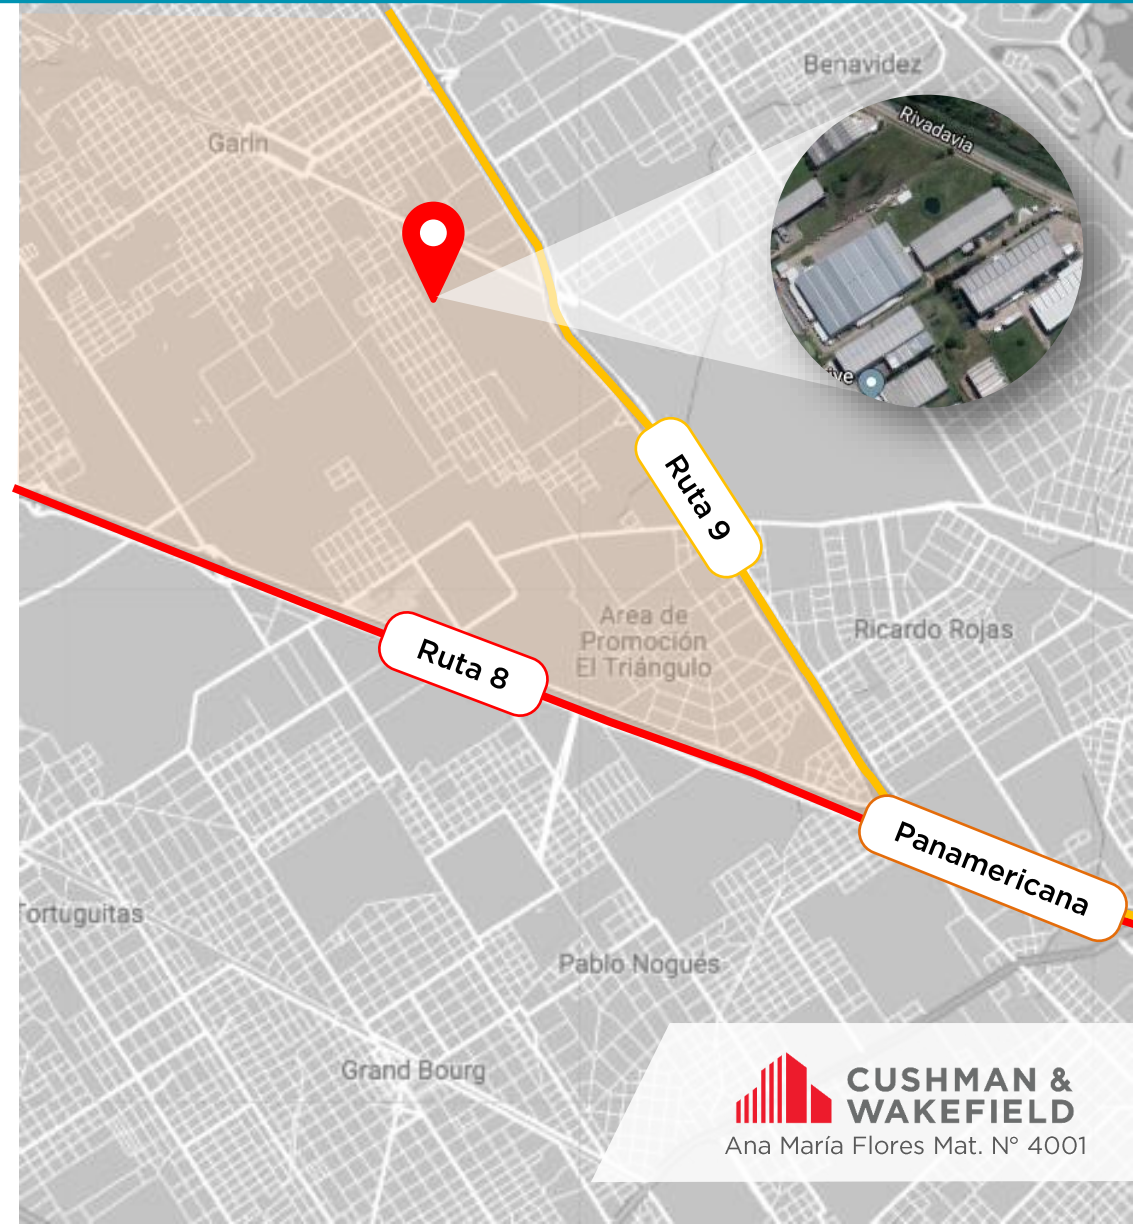

Centro de Distribución

Garin, Buenos Aires

Depósito de 15.102 m² / ALQUILER

**CUSHMAN &
WAKEFIELD**

Ana María Flores Mat. N° 4001

Centro de Distribución

Garín, Buenos Aires

Depósito de 15.102 m² / ALQUILER

UBICACIÓN

- El depósito se encuentra ubicado sobre la calle Mozart en la localidad de Garín, dentro del Centro Industrial Garín (a 35 Km de la Ciudad de Buenos Aires).
- Se encuentra en una zona estratégica sobre la ruta del Mercosur, con diversas posibilidades de acceso y rápida conexión con el centro de la ciudad.